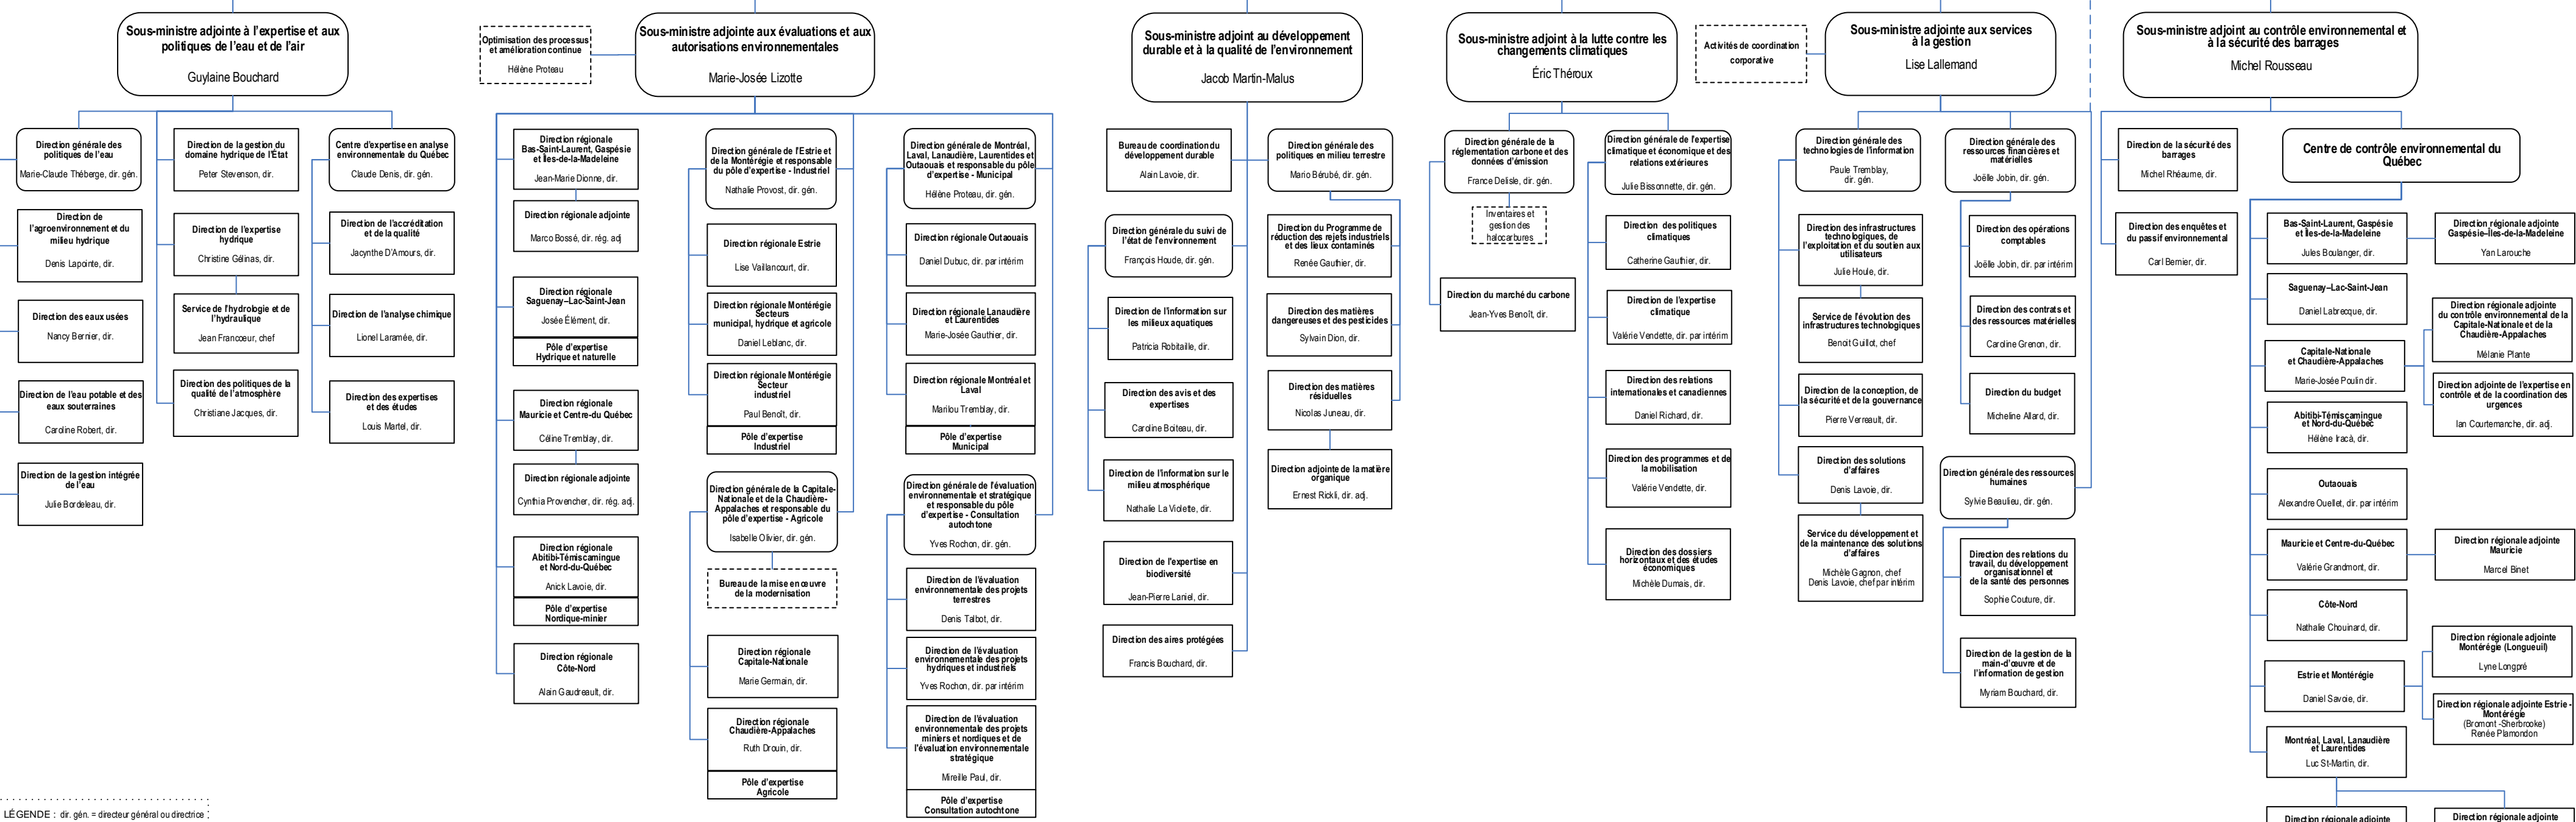

Ministre
Isabelle Melançon

Organismes relevant du ministre

LÉGENDE : dir. gén. = directeur général ou directrice générale
dir. gén. adj. = directeur général adjoint ou directrice générale adjointe
dir. = directeur ou directrice
chef = chef de service

Approuvé par : Original signé par Patrick Beauchesne, sous-ministre
Sous-ministre