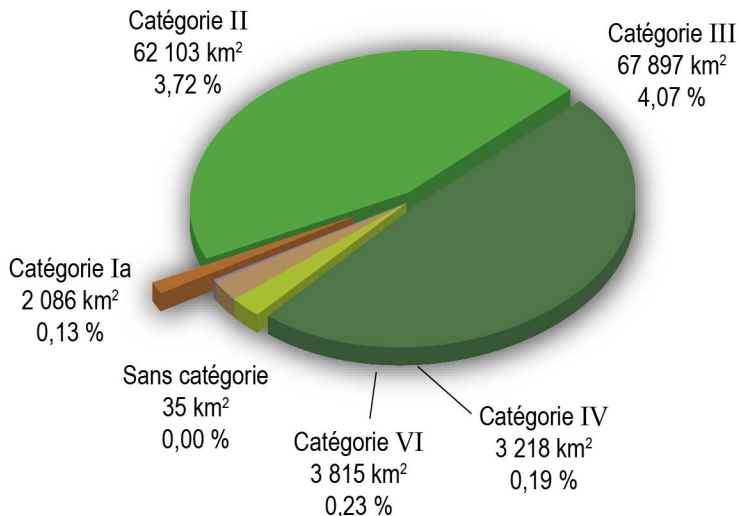

Répartition des aires protégées au Québec, par catégorie UICN, en superficie et pourcentage

SOURCE : MINISTÈRE DU DÉVELOPPEMENT DURABLE, DE L'ENVIRONNEMENT ET DES PARCS,
DIRECTION DU PATRIMOINE ÉCOLOGIQUE ET DES PARCS, MARS 2012